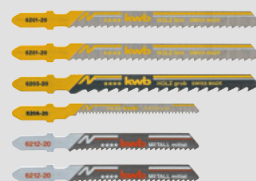

SEGHETTI ALTERNATIVI

Seghetto alternativo TC-JS 85

- Potenza: 620 W
- Profondità taglio max: legno 85 mm; metallo 8 mm; plastica 12 mm
- Pendolare

66,95 €

art. 4321140

Seghetto alternativo TC-JS 80/1

- Potenza: 550 W
- Profondità taglio max: legno 80 mm; metallo 10 mm; plastica 20 mm
- Pendolare

46,95 €

art. 4321145

Seghetto alternativo TC-JS 60/1

- Potenza: 400 W
- Profondità taglio max: legno 60 mm; metallo 6 mm; plastica 10 mm

41,50 €

art. 4321135

SET DI LAME PER SEGHELTO

Set lame per seghetto alternativo 10 pz

- 8 lame per legno
- 2 lame per metallo

9,95 €

art. 49617350

Set lame per seghetto alternativo HCS - 6 pz

- 6 lame per lavorazione HCS/Legno
- 2x Fine, 1x Grossolano,
- 1x Curva lavorazione metallo,
- 2 Medio

11,90 €

art. 49625620

FRESATRICI VERTICALI

Fresatrice verticale TE-RO 1255 E

- Potenza: 1.200 W
- Profondità fresatura: 55 mm
- Fresatura max: 30 mm

109,95 €

art. 4350490

Fresatrice verticale TC-RO 1155 E

- Potenza: 1.100 W
- Profondità fresatura: 55 mm
- Fresatura max: 30 mm

79,95 €

art. 4350470

Set 12 frese per fresatrice verticale

~~22,50 €~~

16,50 €

art. 4350199

GATTUCCI UNIVERSALI

Gattuccio universale TE-AP 950 E

- Potenza: 950 W
- Profondità taglio max: legno 200 mm; metallo 20 mm

99,95 €

art. 4326180

Gattuccio universale TE-AP 750 E

- Potenza: 750 W
- Profondità taglio max: legno 150 mm; metallo 10 mm

79,95 €

art. 4326170

MULTIFUNZIONE

Multifunzione TE-MG 200 CE

- Potenza: 200 W
- Con adattatore per aspirazione
- Accessori inclusi

66,50 €

art. 4465040

Multifunzione TC-MG 220/1 E

- Potenza: 220 W
- Accessori inclusi

54,95 €

art. 4465095

SET ACCESSORI

Set accessori per multifunzione - 17 pz

- 1 lama BIM 24x48 mm
- 1 lama BIM 87 mm
- 1 lama HCS 34x44 mm
- 1 lama HCS 24x48 mm
- 12 carte L93 mm

13,50 €

art. 49708950

SET DI LAME PER GATTUCCIO

Set lame per gattuccio - 9 pz