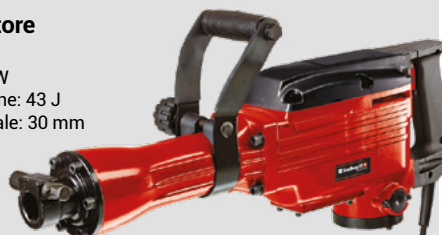

Martello demolitore

TE-DH 32

- Potenza: 1.500 W
- Forza percussione: 32 J
- Peso: 10 kg
- Scalpelli inclusi

314,95 €

art. 4139099

Martello demolitore

TE-DH 12

- Potenza: 1.050 W
- Forza percussione: 12 J
- Peso: 7,2 kg
- Scalpelli inclusi

224,95 €

art. 4139100

Martello demolitore

TE-DH 50

- Potenza: 1.700 W
- Forza percussione: 50 J
- Attacco esagonale: 30 mm
- Peso: 18,4 kg
- Scalpelli inclusi
- Valigetta trolley

499,95 €

art. 4139130

Martello demolitore

TC-DH 43

- Potenza: 1.600 W
- Forza percussione: 43 J
- Attacco esagonale: 30 mm
- Peso: 14,7 kg
- Scalpelli inclusi

~~249,95 €~~

219,95 €

art. 4139087

SMERIGLIATRICI ANGOLARI 230

Smerigliatrice angolare

TE-AG 230

- Potenza: 2.350 W
- Ø disco (non incluso): 230 mm
- Softstart
- Impugnatura girevole

119,95 €

art. 4430870

Smerigliatrice angolare

TE-AG 230/2000

- Potenza: 2.000 W
- Ø disco (non incluso): 230 mm
- Softstart