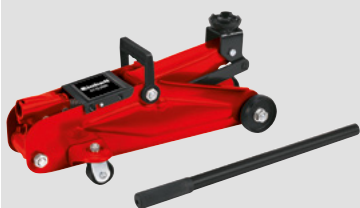

Carrello in alluminio

BT-HT 90

- Portata max: 90 kg

39,95 €
art. 2260112

Carrello porta utensili

TC-TW 150

- Portata max: 150 kg
- 7 cassetti
- Carrellato

389,95 €
art. 4510151