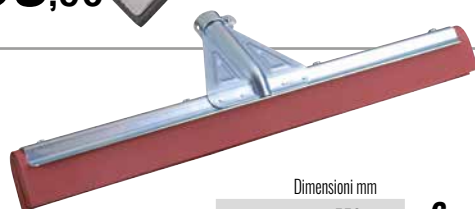

€ 35,90

SPATOLA QUADRA PER STUCCO

Lama in acciaio temprato. Manico in legno.

Dimensioni mm		
1961119	100	€ 2,50
1960734	140	€ 2,90

€ 6,20

1960487
SECCHIO PER
MURATORE EXTRA
Manico in acciaio zincato.

€ 7,90

1960739
BADILE A PUNTA
In acciaio verniciato.
Innesto manico ø35mm.

SCOPA SPINGIACQUA

Attacco a morsetto.

Dimensioni mm		
1486384	550	€ 6,90
1486385	750	€ 8,90

1961126
LEVACHIODI

In acciaio forgiato. Lunghezza 500mm.