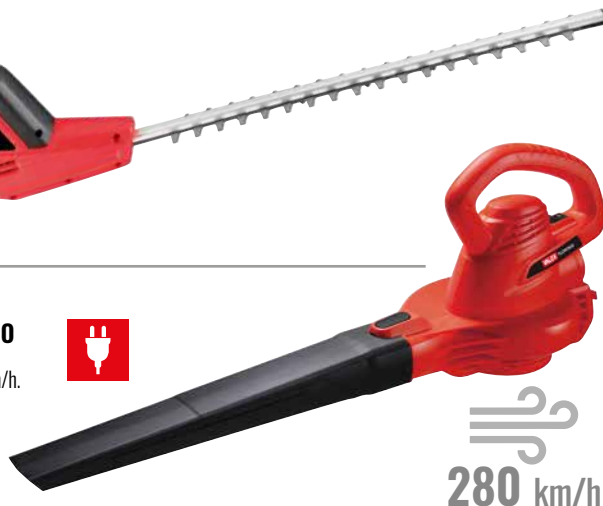

280 km/h

1494741
ASPIRATORE SOFFIATORE ELETTRICO AS280FG

2800W - Velocità aria 250 km/h - SACCO RICAMBIO cod.1489042 (non incluso).

FAMILY

IN OFFERTA

€ **52,90**

250 km/h

1494739
ASPIRATORE SOFFIATORE ELETTRICO MERAK 3000

3000W - Velocità aria regolabile 165-275 Km/h - SACCO RICAMBIO cod.1489039 (non incluso).

€ **77,90**

165-275 km/h

1494803
ASPIRATORE SOFFIATORE TRITURATORE A SCOPPIO KIBLI 30 CATALIZZATO

0,7Kw. 26cc. Velocità aria regolabile 0-220 Km/h. Miscela al 3%. SACCO RICAMBIO cod.1489044 (non incluso).

CATALIZZATO

NOVITÀ
EURO 5

IN OFFERTA

€ **169,90**

0-220 km/h

Funzione aspirazione con sacco di raccolta