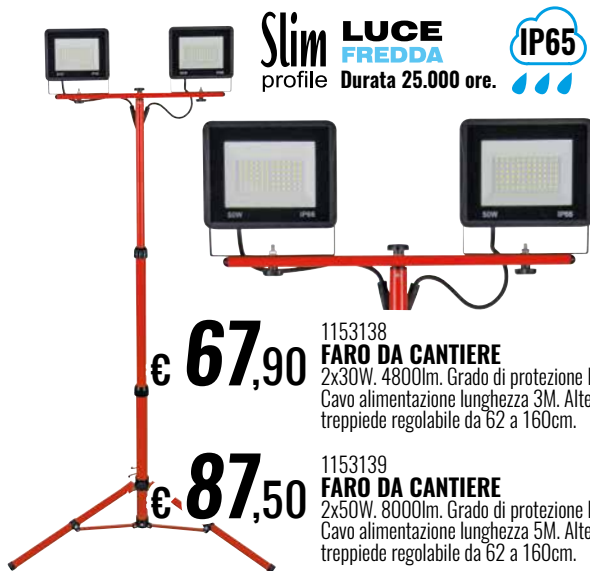

€ 67,90

1153138
FARO DA CANTIERE
2x30W. 4800lm. Grado di protezione IP65. Cavo alimentazione lunghezza 3M. Altezza treppiede regolabile da 62 a 160cm.

€ 87,50

1153139
FARO DA CANTIERE
2x50W. 8000lm. Grado di protezione IP65. Cavo alimentazione lunghezza 5M. Altezza treppiede regolabile da 62 a 160cm.

SUPPORTI UNIVERSALI

1700508
TREPPIEDE
Altezza regolabile da 65 a 165cm. Ideale come supporto per fari led, alogeni, basso consumo e riscaldanti.

€ 35,00