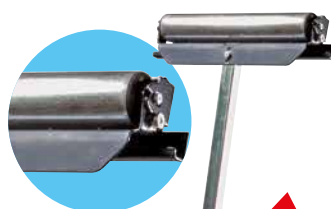

€ **199,90**

1410146
SEGA A NASTRO SN 208C
250W. Altezza di taglio 80mm.

€ **319,00**

1410147
SEGA A NASTRO SN 210C
500W. Altezza di taglio 115mm.

1961067
SUPPORTO A RULLO 80
Altezza regolabile, portata massima 80kg.