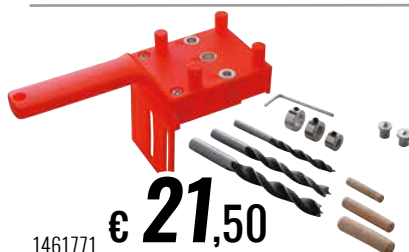

€ 4,50

NOVITÀ
€ 21,50

1461177
PUNTE ELICOIDALI PER LEGNO SERIE 6 PEZZI
Codolo esagonale. Misure Ø 8-10-12-14-16-18mm. Lunghezza 230mm.

1461154
PUNTE PER METALLO HSS-COBALTO SERIE 13 PEZZI
Misure da Ø 1mm a Ø 10mm. Lunghezza 34-132mm. Angolo taglianti 135°. Rettificate.

€ 23,90

1980438
SEGHE A TAZZA SERIE 11 PEZZI
Ottima per forare legno, plastica, cartongesso - 8 tazze Ø 19, 22, 29, 32, 38, 44, 51, 64mm. 2 adattatore 1 punta di centraggio.

€ 9,50

1980434
SEGHE A TAZZA SERIE 9 PEZZI
Ottima per forare legno, plastica, cartongesso. 6 tazze Ø 51, 57, 67, 76, 89, 102mm. 1 adattatore con punta di centraggio.

€ 12,50

1461771
SET PER SPINATURA
Con 50 spine da 6mm, 50 spine da 8mm, 50 spine da 10mm. 3 punte da legno 6-8-10mm. Regolabile per legno di diversi spessori.

€ 21,50

€ 6,90

1454353
SPAZZOLA A TAZZA
Diametro 70mm. Filo in nylon abrasivo. Grana 80. Gambo 6mm.

€ 2,90

1454334
SPAZZOLA A SCOVOLO
Diametro 30mm. Filo in acciaio. Gambo 5mm.

€ 4,90

1454373
RUOTA TESSUTO
Diametro 80mm. Gambo 6mm.

VALEX®

MIGLIAIA DI ARTICOLI, PER RISULTATI VINCENTI

IN OFFERTA
€ 99,90

IN OFFERTA
€ 105,00