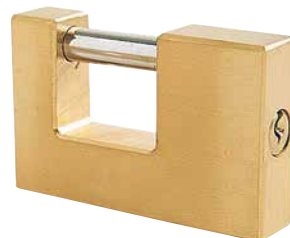

LUCCHETTO SERIE PESANTE PER SERRANDE

Misura mm	Dimens.int. arco mm	Prezzo
1960755	60 21x14	€ 14,90
1960273	70 24x13	€ 17,50
1960274	90 35x21	€ 19,90